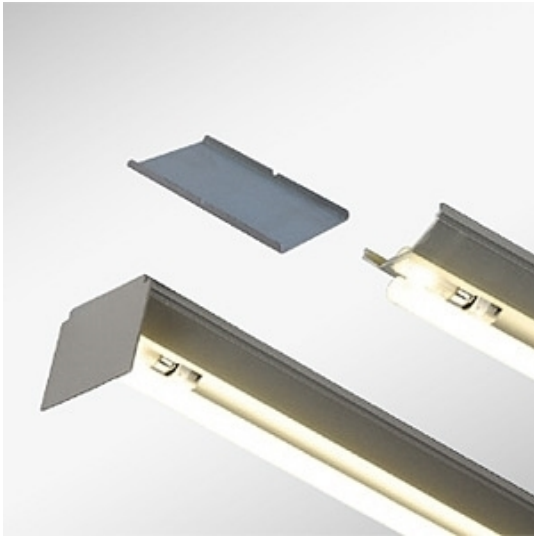

## E Line Opal System Mittelleuchte HE 25 W 4000K 2450lm

Abmessungen: L 1402 B 69 H 90

**CHF 530.00**

---

Lichtfarbe	4000K
Lichtstärke	> 2000lm

---