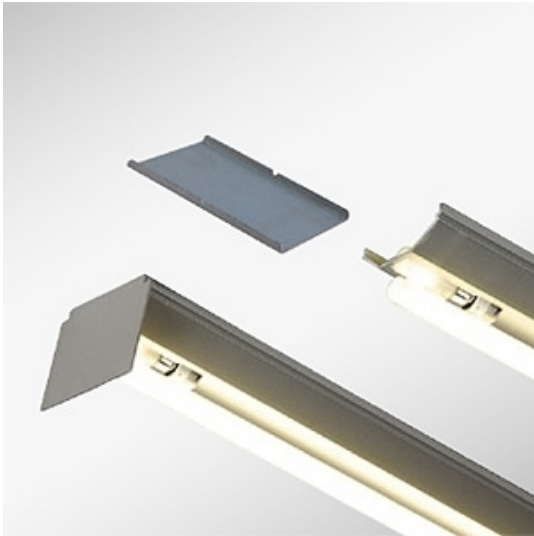

E Line Opal System Mittelleuchte HE 35 W 4000K 3430lm

Abmessungen: L 1962 B 69 H 90

CHF 682.00

Lichtfarbe	4000K
Lichtstärke	> 2000lm
