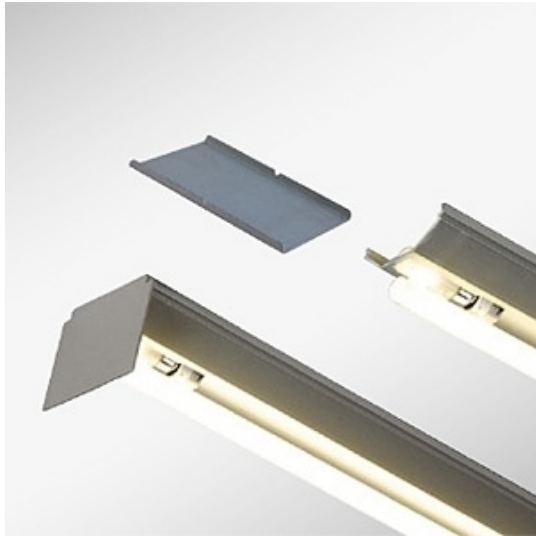

E Line Opal System Mittelleuchte HE 50 W 4000K 4910lm

Abmessungen: L 2802 B 69 H 90

CHF 909.00

Lichtfarbe	4000K
Lichtstärke	> 4000lm
