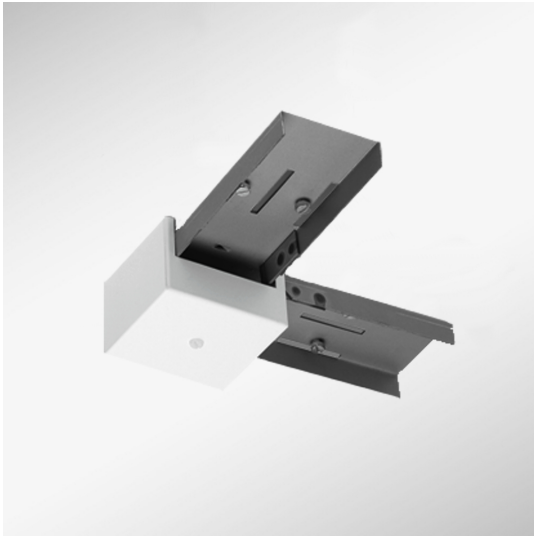

## TS Ottimo Verbinder L-Verbinder

Abmessungen: Achse 150, Gehäuse 74

**CHF 67.00**