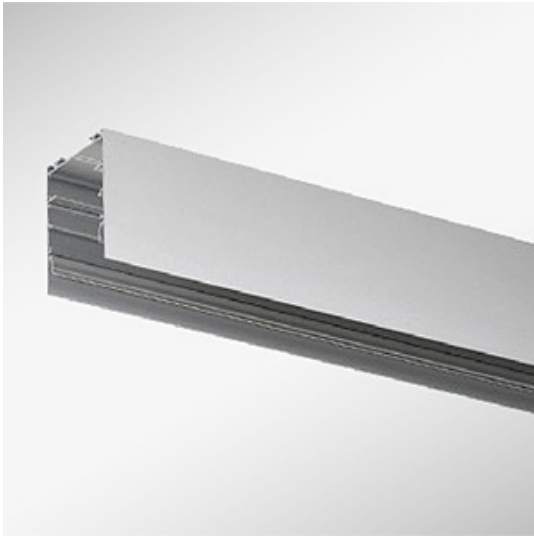

S Line System Profil Länge 5050  
mm

**CHF 411.00**