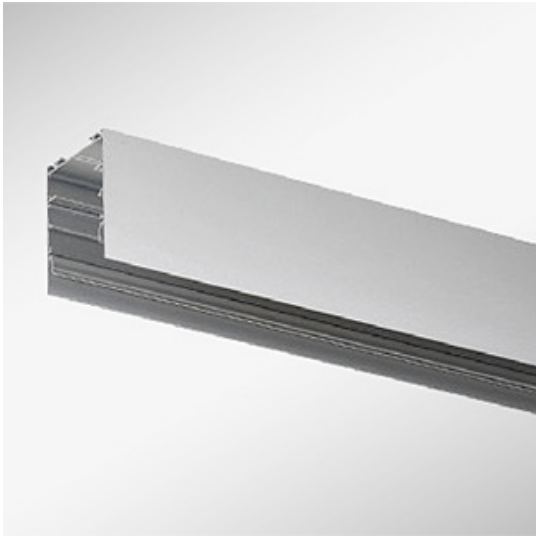

S Line System Profil Länge 2525  
mm

**CHF 222.00**