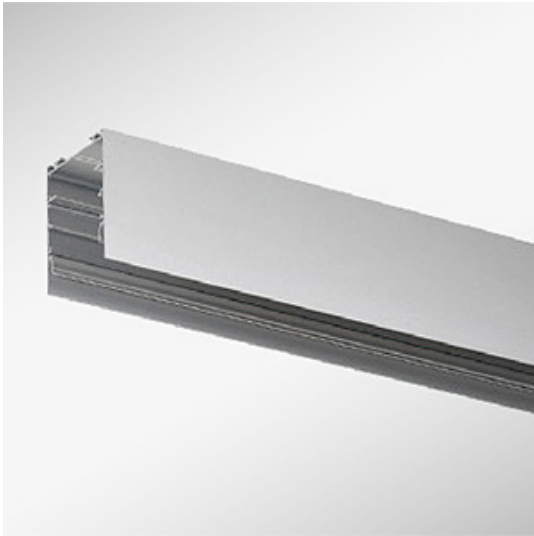

S Line System Profil Länge 2525
mm

CHF 222.00