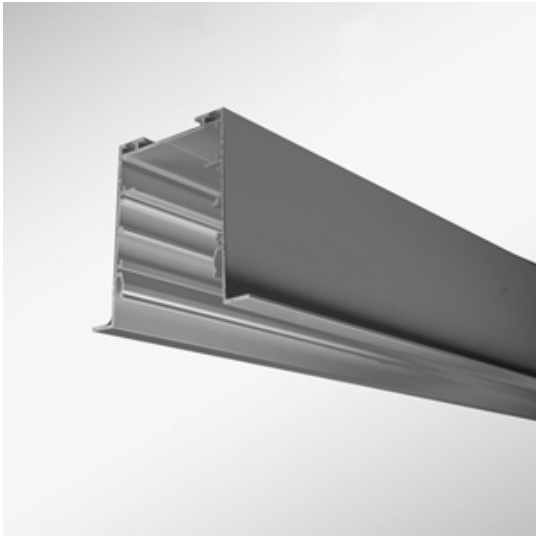

S Line Einbau System Profil
Länge 4762 mm

CHF 458.00