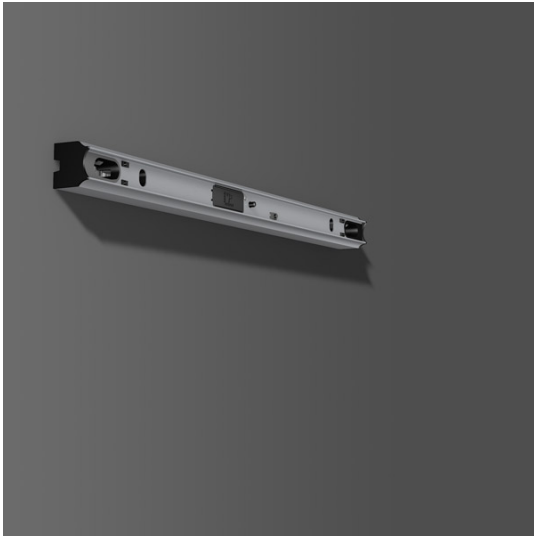

## Alu-Stableuchten für Linienlampen

Alu eloxiert

Abmessungen: L 500 B 35 H 58

**CHF 76.00**

---

Farbe	Alu eloxiert
Abmessung	L 500mm

---