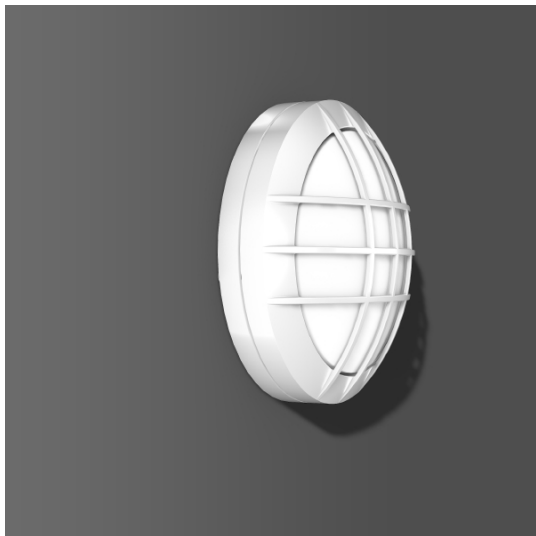

Rounded Schutzkorb Kunststoff LED 10 W 4000K 280lm

weiss

CHF 274.00

Lichtfarbe	4000K
Lichtstärke	< 1000lm
Farbe	weiss
Leuchtmittel	LED
Material	Kunststoff