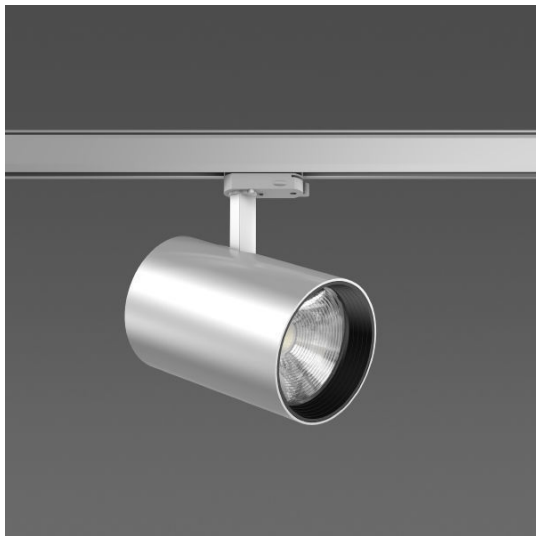

**Deecos S Maxi LED 24W 29°  
4000K 2450lm**

Abmessungen: L133 B 123 H 200  
silber

**CHF 291.00**

|             |                 |
|-------------|-----------------|
| Lichtfarbe  | 4000K           |
| Ausstattung | EIN/AUS         |
| Lichtstärke | > 2000lm        |
| Farbe       | silber metallic |