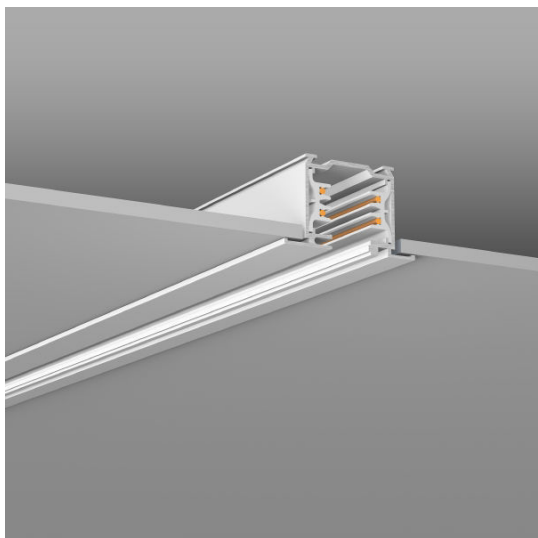

Allround DALI-Stromschiene 1m Einbau, weiss

Abmessungen: L 1000 B 32 H 36

CHF 80.00

Ausstattung	DALI DIM
Art der Leuchte	Einbau
Farbe	weiss
Abmessung	L 1000mm