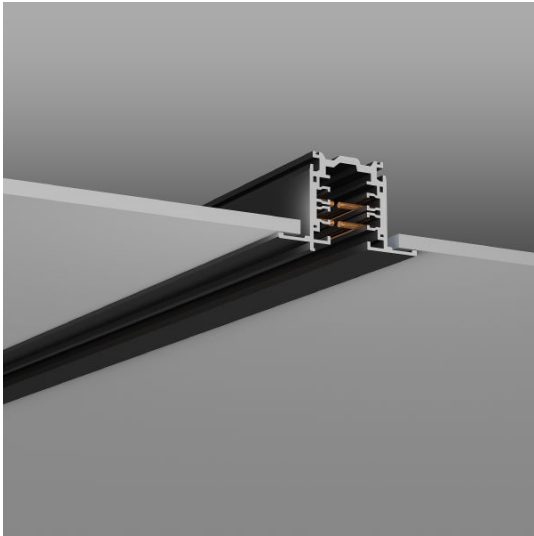

Allround DALI-Stromschiene 1m Einbau, schwarz

Abmessungen: L 1000 B 32 H 36

CHF 80.00

Ausstattung	DALI DIM
Art der Leuchte	Einbau
Farbe	schwarz
Abmessung	L 1000mm