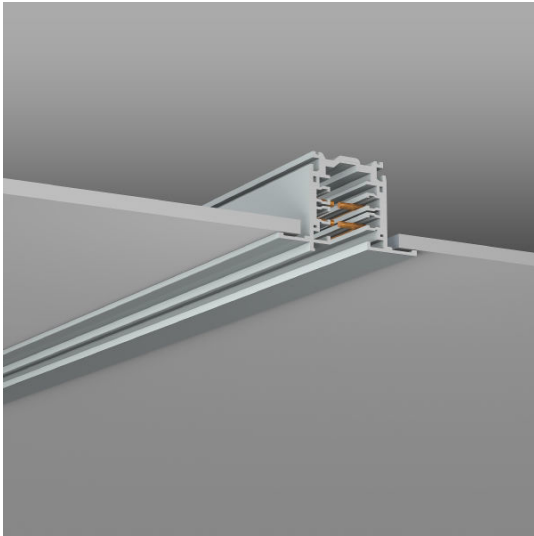

Allround DALI-Stromschiene 1m Einbau, aluminium

Abmessungen: L 1000 B 32 H 36

CHF 80.00

Ausstattung	DALI DIM
Art der Leuchte	Einbau
Farbe	silber metallic
Abmessung	L 1000mm