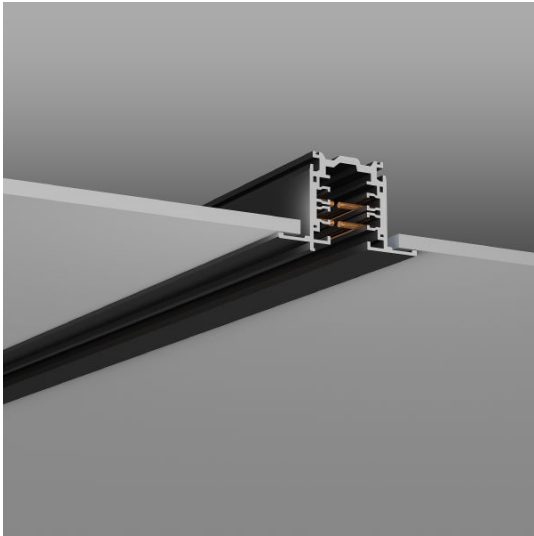

Allround DALI-Stromschiene 2m Einbau, schwarz

Abmessungen: L 2000 B 32 H 36

CHF 139.00

Ausstattung	DALI DIM
Art der Leuchte	Einbau
Farbe	schwarz
Abmessung	L 2000mm