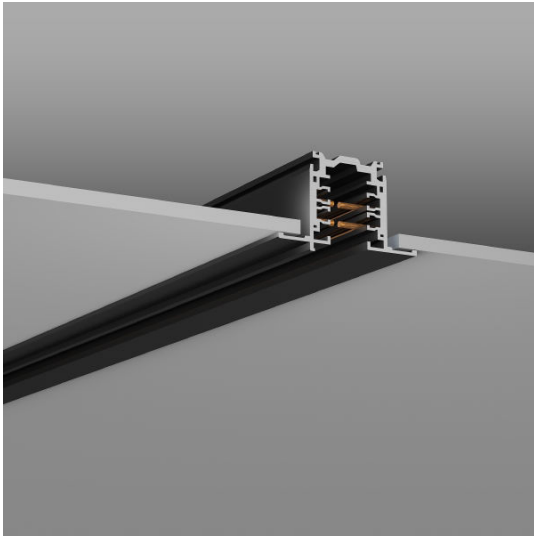

Allround DALI-Stromschiene 3m Einbau, schwarz

Abmessungen: L 3000 B 32 H 36

CHF 192.00

Ausstattung	DALI DIM
Art der Leuchte	Einbau
Farbe	schwarz
Abmessung	L 3000mm