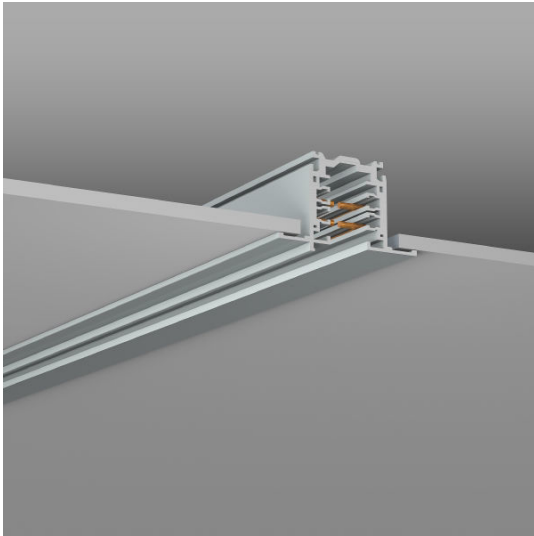

## Allround DALI-Stromschiene 3m Einbau, aluminium

Abmessungen: L 3000 B 32 H 36

**CHF 192.00**

Ausstattung	DALI DIM
Art der Leuchte	Einbau
Farbe	silber metallic
Abmessung	L 3000mm