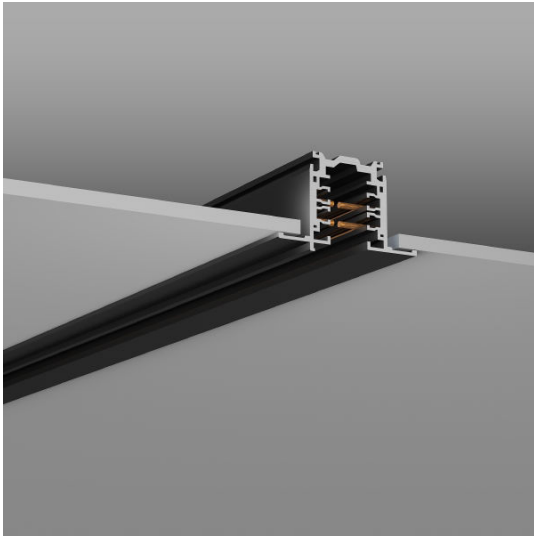

Allround DALI-Stromschiene 4m Einbau, schwarz

Abmessungen: L 4000 B 32 H 36

CHF 238.00

Ausstattung	DALI DIM
Art der Leuchte	Einbau
Farbe	schwarz
Abmessung	L 4000mm