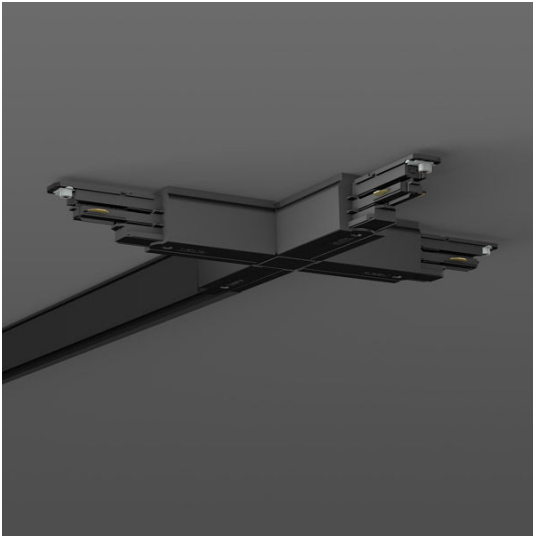

Allround DALI Kreuzkupplung schwarz

Abmessungen L 200 B 200 H 33

CHF 165.00

Ausstattung	DALI DIM
Art der Leuchte	Aufbau
Farbe	schwarz