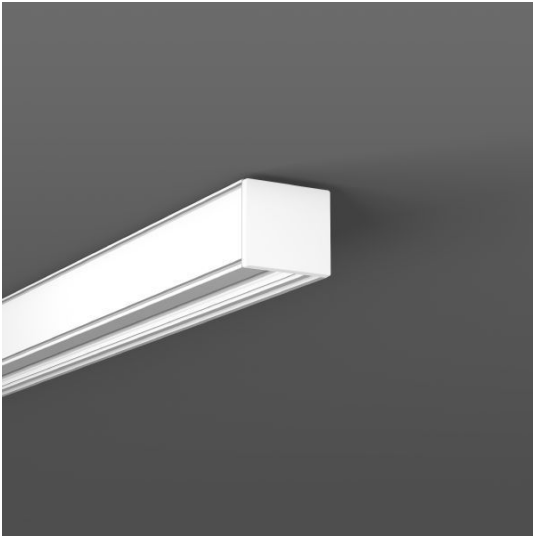

## Allround Abschlussstück weiss

CHF 4.00

---

Ausstattung	EIN/AUS
Farbe	weiss

---