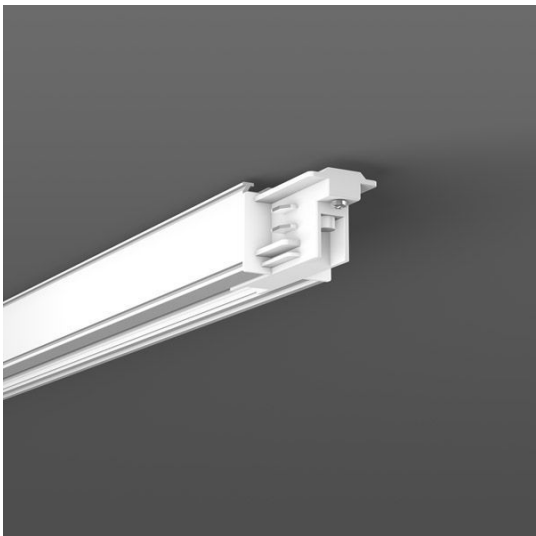

## Allround Gerade Kupplung weiss

CHF 16.00

Ausstattung	EIN/AUS
Farbe	weiss
Art der Leuchte	Aufbau