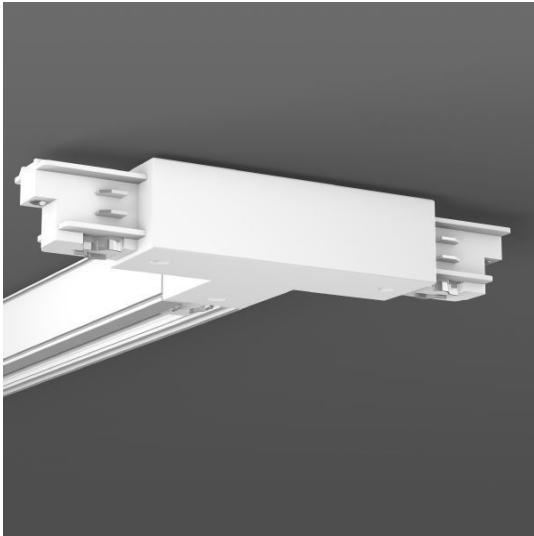

Allround T-Kupplung Schutzleiter rechts und aussen

weiss

CHF 69.00

Ausstattung	EIN/AUS
Art der Leuchte	Aufbau
Farbe	weiss