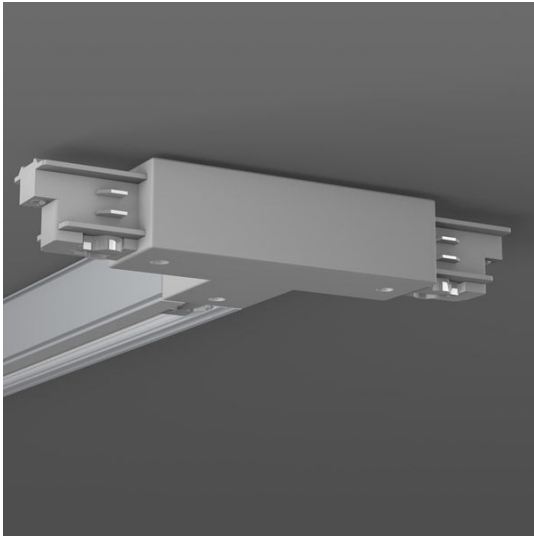

Allround T-Kupplung Schutzleiter rechts und aussen

silber

CHF 69.00

Ausstattung	EIN/AUS
Art der Leuchte	Aufbau
Farbe	silber metallic