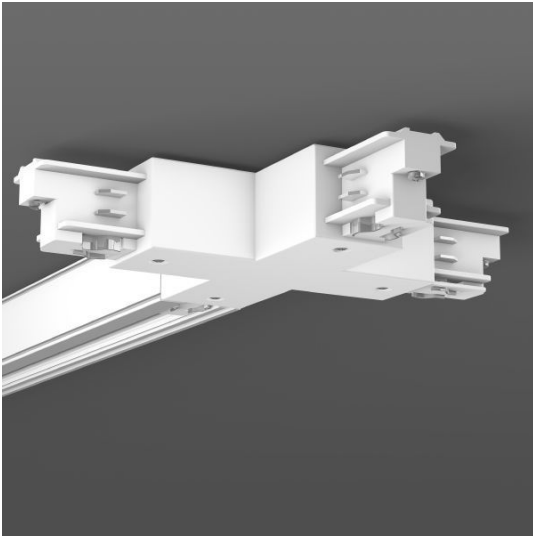

Allround Kreuzkupplung weiss

CHF 89.00

Ausstattung	EIN/AUS
Art der Leuchte	Aufbau
Farbe	weiss