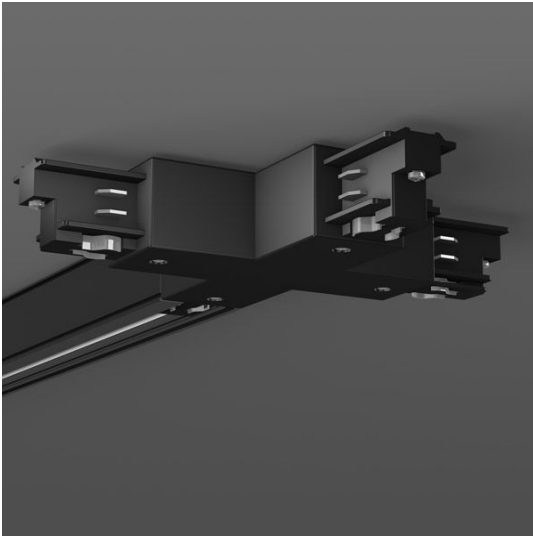

Allround Kreuzkupplung schwarz

CHF 89.00

Ausstattung	EIN/AUS
Art der Leuchte	Aufbau
Farbe	schwarz