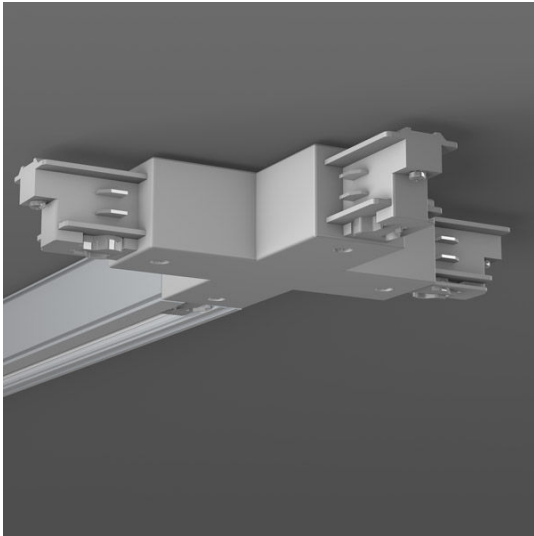

## Allround Kreuzkupplung silber

CHF 89.00

Ausstattung	EIN/AUS
Art der Leuchte	Aufbau
Farbe	silber metallic