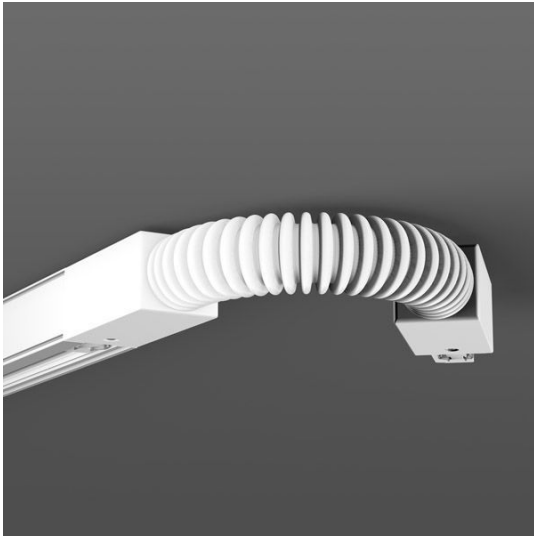

Allround Flexible Kupplung weiss

CHF 78.00

Ausstattung	EIN/AUS
Art der Leuchte	Aufbau
Farbe	weiss