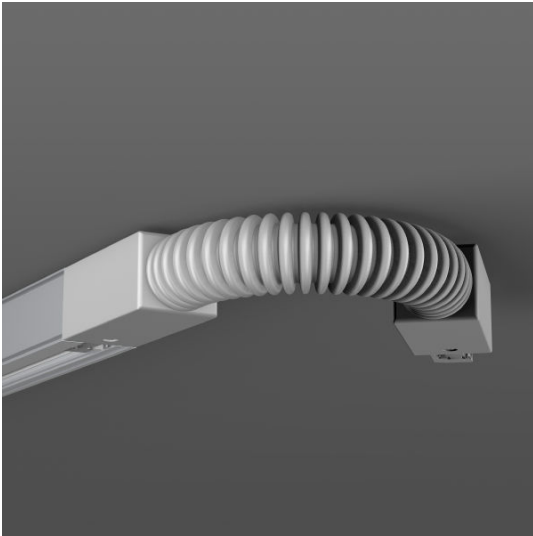

## Allround Flexible Kupplung silber

CHF 78.00

Ausstattung	EIN/AUS
Art der Leuchte	Aufbau
Farbe	silber metallic