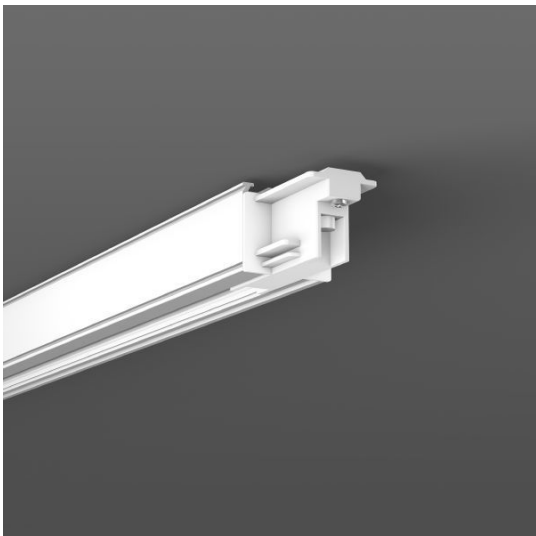

Allround Mechanische gerade
Kupplung weiss

CHF 13.00

Farbe

weiss