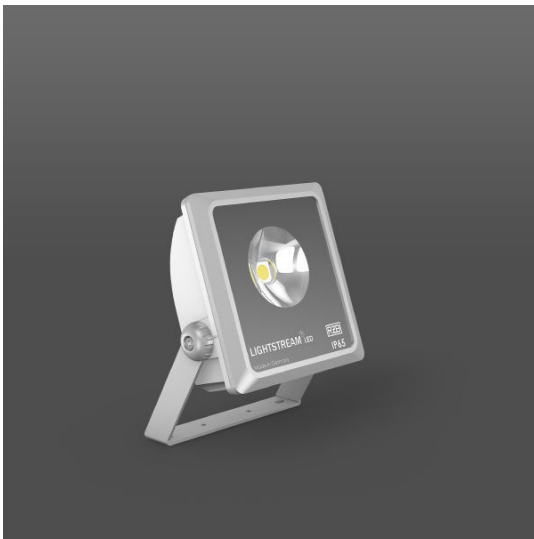

Lightstream LED Mini LED 23 W
4000K 2250lm 106°

silber metallic

CHF 366.00

Lichtfarbe	4000K
Ausstattung	EIN/AUS
Lichtstärke	> 2000lm
Farbe	silber metallic