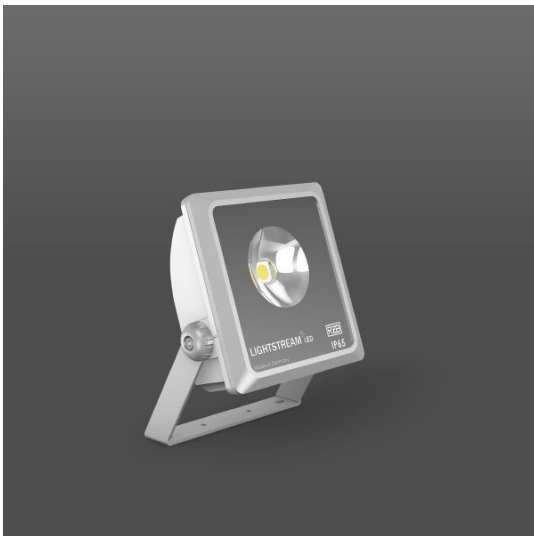

Lightstream LED Mini LED 23 W 4000K 2250lm 106°

silber metallic

CHF 366.00

Lichtfarbe	4000K
Ausstattung	EIN/AUS
Lichtstärke	> 2000lm
Farbe	silber metallic