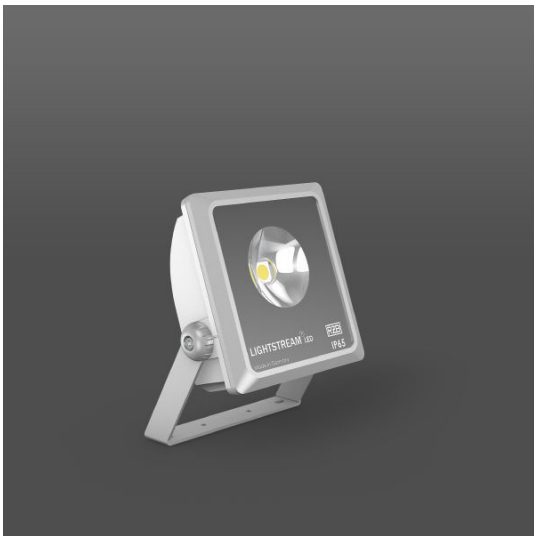

Lightstream LED Mini LED 23 W 3000K 2200lm 106°

silber metallic

CHF 366.00

Lichtfarbe	3000K
Ausstattung	EIN/AUS
Lichtstärke	> 2000lm
Farbe	silber metallic