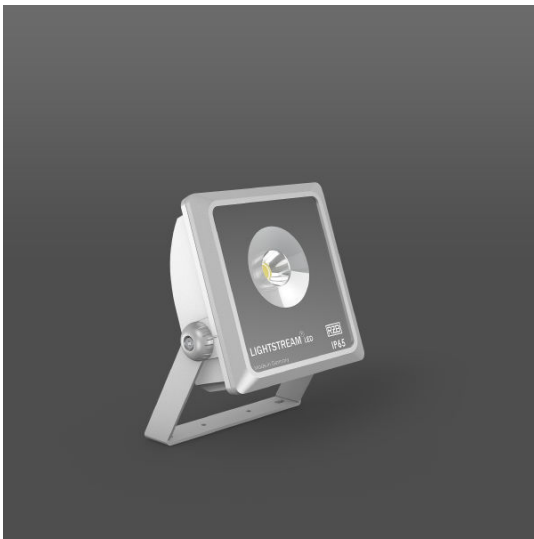

Lightstream LED Mini LED 23 W 4000K 2200lm 32°

silber metallic

CHF 366.00

Lichtfarbe	4000K
Ausstattung	EIN/AUS
Lichtstärke	> 2000lm
Farbe	silber metallic