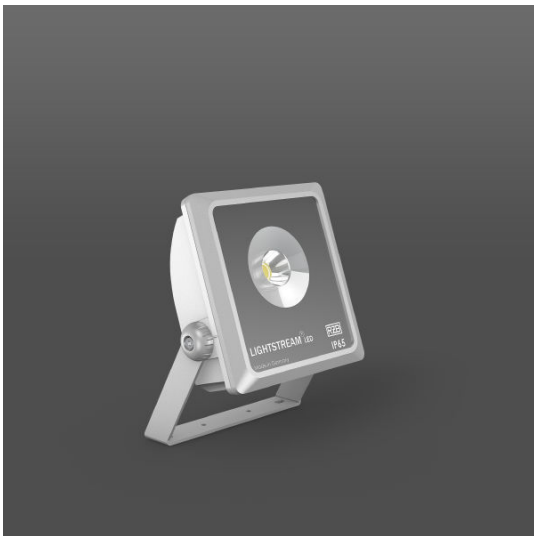

Lightstream LED Mini LED 23 W  
3000K 2150lm 32°

silber metallic

**CHF 366.00**

|             |                 |
|-------------|-----------------|
| Lichtfarbe  | 3000K           |
| Ausstattung | EIN/AUS         |
| Lichtstärke | > 2000lm        |
| Farbe       | silber metallic |