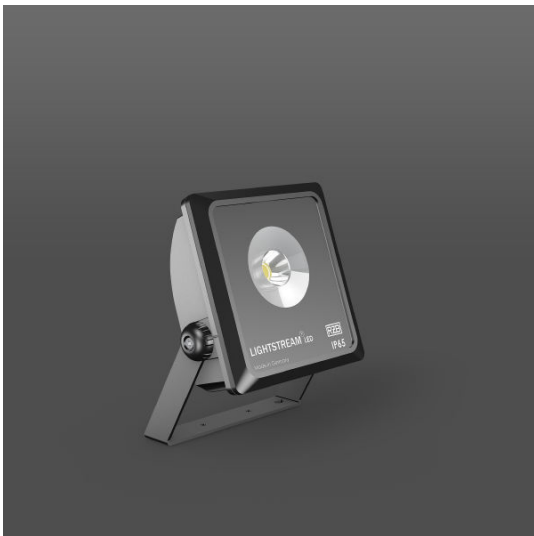

Lightstream LED Mini LED 23 W
3000K 2150lm 32°

anthrazit metallic

CHF 366.00

Lichtfarbe	3000K
Ausstattung	EIN/AUS
Lichtstärke	> 2000lm
Farbe	anthrazit metallic