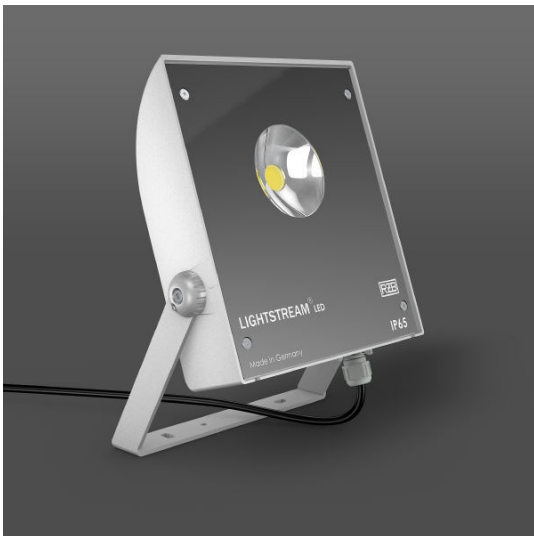

Lightstream LED Midi LED 37 W
4000K 4950lm 44°

silber metallic

CHF 566.00

Lichtfarbe	4000K
Ausstattung	EIN/AUS
Lichtstärke	> 4000lm
Farbe	silber metallic