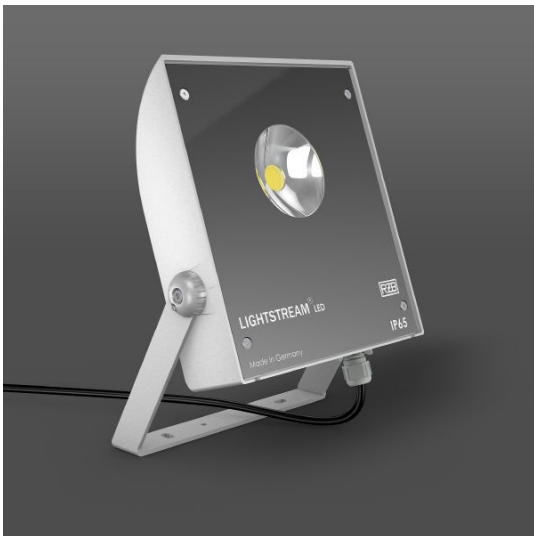

Lightstream LED Midi LED 37 W
3000K 4150lm 43°

silber metallic

CHF 566.00

Lichtfarbe	3000K
Ausstattung	EIN/AUS
Lichtstärke	> 4000lm
Farbe	silber metallic