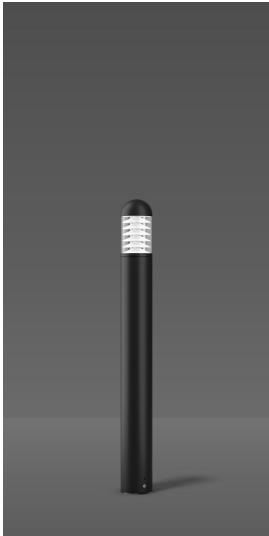

## Mega Lamelle LED 10 W 3000K 600lm

anthrazit metallic, Ø 115 H 1050

**CHF 838.00**

Lichtfarbe	3000K
Ausstattung	EIN/AUS
Farbe	anthrazit metallic
Lichtstärke	&lt; 1000lm
Abmessung	H 1050mm