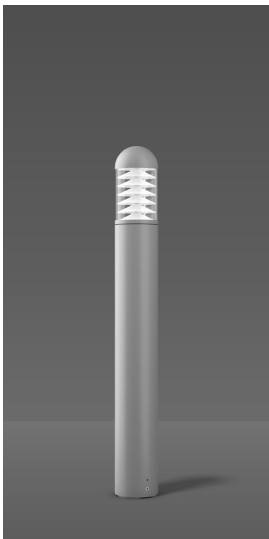

Mega Lamelle LED 20 W 3000K 1200lm

silber metallic, Ø 156 H 1250

CHF 942.00

Lichtfarbe	3000K
Ausstattung	Phasen DIM
Farbe	silber metallic
Lichtstärke	> 1000lm
Abmessung	H 1250mm