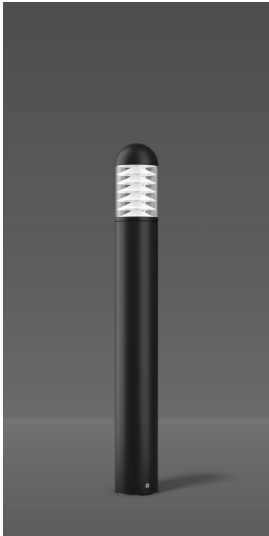

Mega Lamelle LED 20 W 4000K 1250lm

anthrazit metallic, Ø 156 H 1250

CHF 942.00

Lichtfarbe	4000K
Ausstattung	Phasen DIM
Farbe	anthrazit metallic
Lichtstärke	> 1000lm
Abmessung	H 1250mm