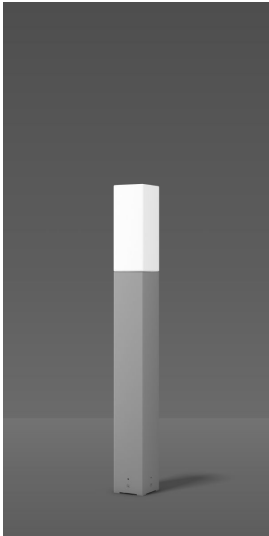

Mega Square LED 10 W 4000 K 760 lm

Abmessungen: L 120 B 120 H 1100, silber metallic

CHF 850.00

Lichtfarbe	4000K
Ausstattung	EIN/AUS
Lichtstärke	< 1000lm
Farbe	silber metallic
Leuchtmittel	LED
Abmessung	H 1100mm