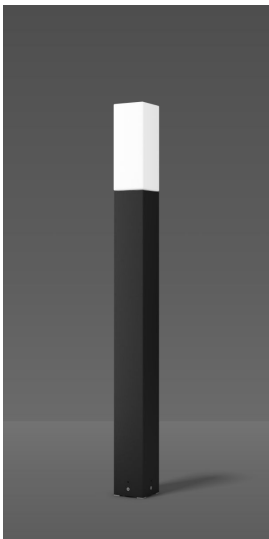

Mega Square LED 10 W 4000 K 760 lm

Abmessungen: L 120 B 120 H 1400 anthrazit metallic

CHF 917.00

Lichtfarbe	4000K
Ausstattung	EIN/AUS
Lichtstärke	< 1000lm
Farbe	anthrazit metallic
Leuchtmittel	LED
Abmessung	H 1400mm