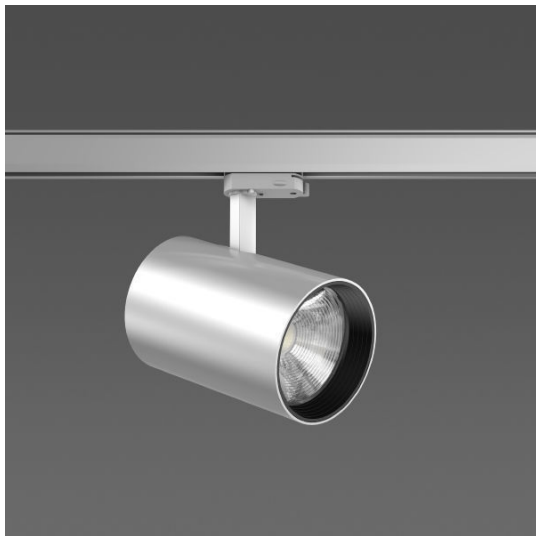

**Deecos S Maxi LED 24W 41°
4000K 2500lm DALI**

Abmessungen: L133 B 123 H 200
silber

CHF 369.00

Lichtfarbe	4000K
Ausstattung	DALI DIM
Lichtstärke	> 2000lm
Farbe	silber metallic