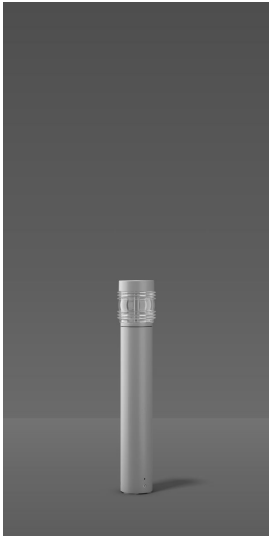

Mega Gürtellinse LED 10 W 4000K 520lm

Abmessungen: Ø 140 H 750, silber metallic

CHF 647.00

Lichtfarbe	4000K
Ausstattung	EIN/AUS
Lichtstärke	< 1000lm
Farbe	silber metallic
Leuchtmittel	LED
Abmessung	H 750mm