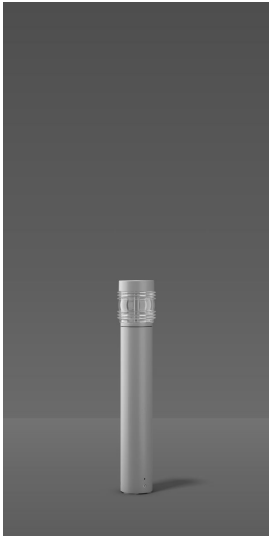

## Mega Gürtellinse LED 10 W 4000K 520lm

Abmessungen: Ø 140 H 750, silber metallic

**CHF 647.00**

Lichtfarbe	4000K
Ausstattung	EIN/AUS
Lichtstärke	< 1000lm
Farbe	silber metallic
Leuchtmittel	LED
Abmessung	H 750mm