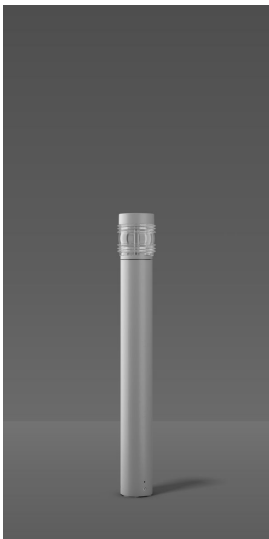

## Mega Gürtellinse LED 10 W 3000K 500lm

Abmessungen: Ø 140 H 1000, silber metallic

**CHF 666.00**

Lichtfarbe	3000K
Ausstattung	EIN/AUS
Lichtstärke	&lt; 1000lm
Leuchtmittel	LED
Farbe	silber metallic
Abmessung	H 1000mm