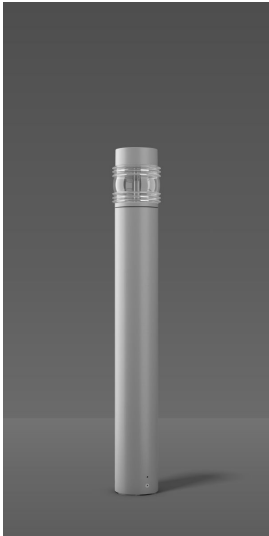

## Mega Gürtellinse LED 20 W 3000K 930lm

Abmessungen: Ø 179 H 1200, silber metallic

**CHF 786.00**

Lichtfarbe	3000K
Ausstattung	Phasen DIM
Lichtstärke	&lt; 1000lm
Farbe	silber metallic
Leuchtmittel	LED
Abmessung	H 1200mm