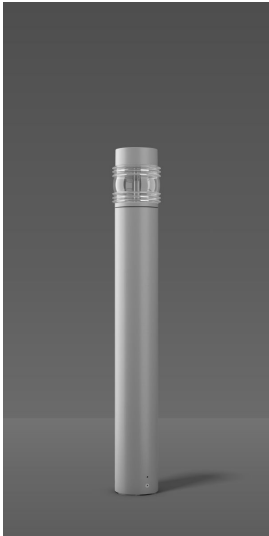

Mega Gürtellinse LED 20 W 4000K 970lm

Abmessungen: Ø 179 H 1200, silber metallic

CHF 786.00

Lichtfarbe	4000K
Ausstattung	Phasen DIM
Lichtstärke	< 1000lm
Farbe	silber metallic
Leuchtmittel	LED
Abmessung	H 1200mm