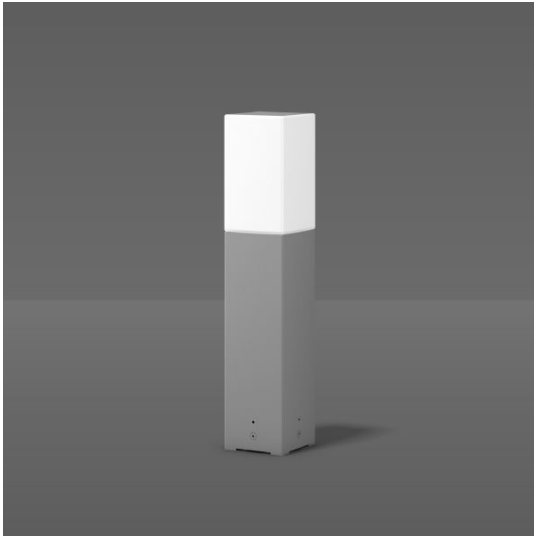

## Mega Square E27 57 W

Abmessungen: L 120 B 120 H 600  
silber metallic

**CHF 518.00**

Ausstattung	EIN/AUS
Farbe	silber metallic
Leuchtmittel	A60
Abmessung	H 600mm