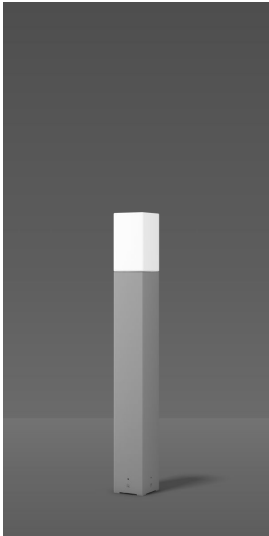

Mega Square E27 57 W

Abmessungen: L 120 B 120 H 1000
silber metallic

CHF 607.00

Ausstattung	EIN/AUS
Farbe	silber metallic
Leuchtmittel	A60
Abmessung	H 1000mm