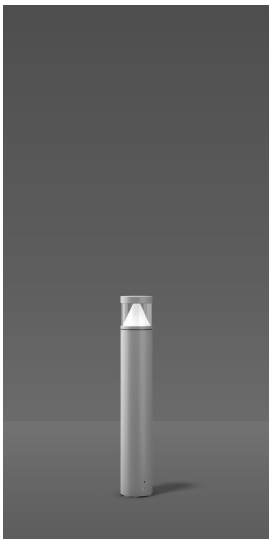

## Mega Cone LED 10 W 3000K 600lm

Abmessungen: D115 H 710  
silber metallic

**CHF 819.00**

|              |                 |
|--------------|-----------------|
| Lichtfarbe   | 3000K           |
| Ausstattung  | EIN/AUS         |
| Lichtstärke  | &lt; 1000lm     |
| Farbe        | silber metallic |
| Leuchtmittel | LED             |
| Abmessung    | H 710mm         |