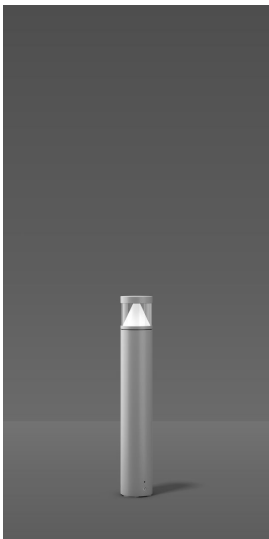

## Mega Cone LED 10 W 4000K 630lm

Abmessungen: D115 H 710  
silber metallic

**CHF 819.00**

Lichtfarbe	4000K
Ausstattung	EIN/AUS
Lichtstärke	&lt; 1000lm
Farbe	silber metallic
Leuchtmittel	LED
Abmessung	H 710mm