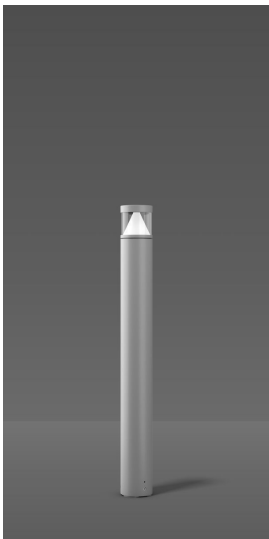

Mega Cone LED 10 W 4000K 630lm

Abmessungen: D115 H 1035
silber metallic

CHF 844.00

Lichtfarbe	4000K
Ausstattung	EIN/AUS
Lichtstärke	< 1000lm
Farbe	silber metallic
Leuchtmittel	LED
Abmessung	H 1035mm